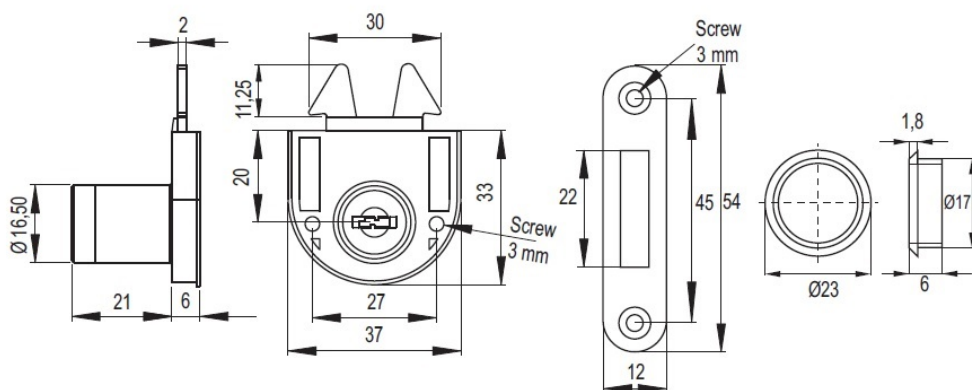

PRODUCT SHEET

Description:

Roll Blind Lock M2159, $\varnothing 16,5 \times 21$ mm, BLK PA, W/Master Key #J11

Item number:

14.01.471-1

Units	Box	Carton	HS Code	Barcode
Pcs.	24	240	8301300000	
5704866473996				